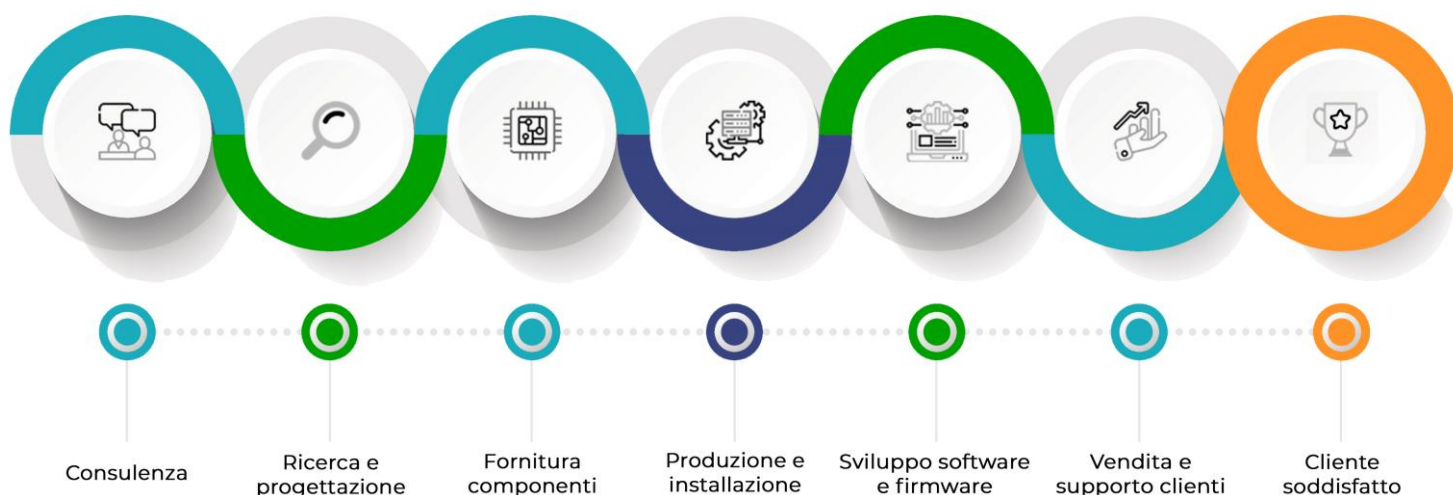

LEADING EDGE TECHNOLOGY

TECNOLOGIA ALL'AVANGUARDIA

SOLUZIONI INTEGRATE

WWW.LETSRETEDIMPRESA.IT - INFO@LETSRETEDIMPRESA.IT

LETS nasce dalla convergenza di Imprenditori e Consulenti che da anni collaborano nel mercato per offrire un supporto strategico alle aziende.

Consulenza, Progettazione, Integrazione e Servizi alle imprese grazie alla nostra rete di professionisti, consulenti e partner di provata esperienza e professionalità.

LA SINERGIA DEL NOSTRO TEAM

COMPETENZA ED INNOVAZIONE

LETS nasce dalla sinergia tra azienda con l'obiettivo di soddisfare il cliente contenendo costi e tempi

SOLUZIONI INTEGRATE

Siamo in grado di progettare, sviluppare ed installare Sistemi Integrati Innovativi di Gestione anche Remotizzata di infrastrutture civili, siti produttivi e flotte di mezzi sia civili che tecnici. Alcune piattaforme sono già operative da diversi anni e vengono via via implementate assecondando le nuove esigenze del cliente. La possibilità di integrare anche l'analisi e la gestione dei processi aziendali consente percorsi di ottimizzazione e recupero di efficienza anche energetica con conseguenti ritorni in termini economici e di sostenibilità ambientale.

IoT o "Internet delle cose" è una possibile evoluzione dell'uso della Rete: gli oggetti si rendono riconoscibili e acquisiscono intelligenza grazie al fatto di poter comunicare dati ed accedere ad informazioni aggregate da parte di altri oggetti interconnessi.